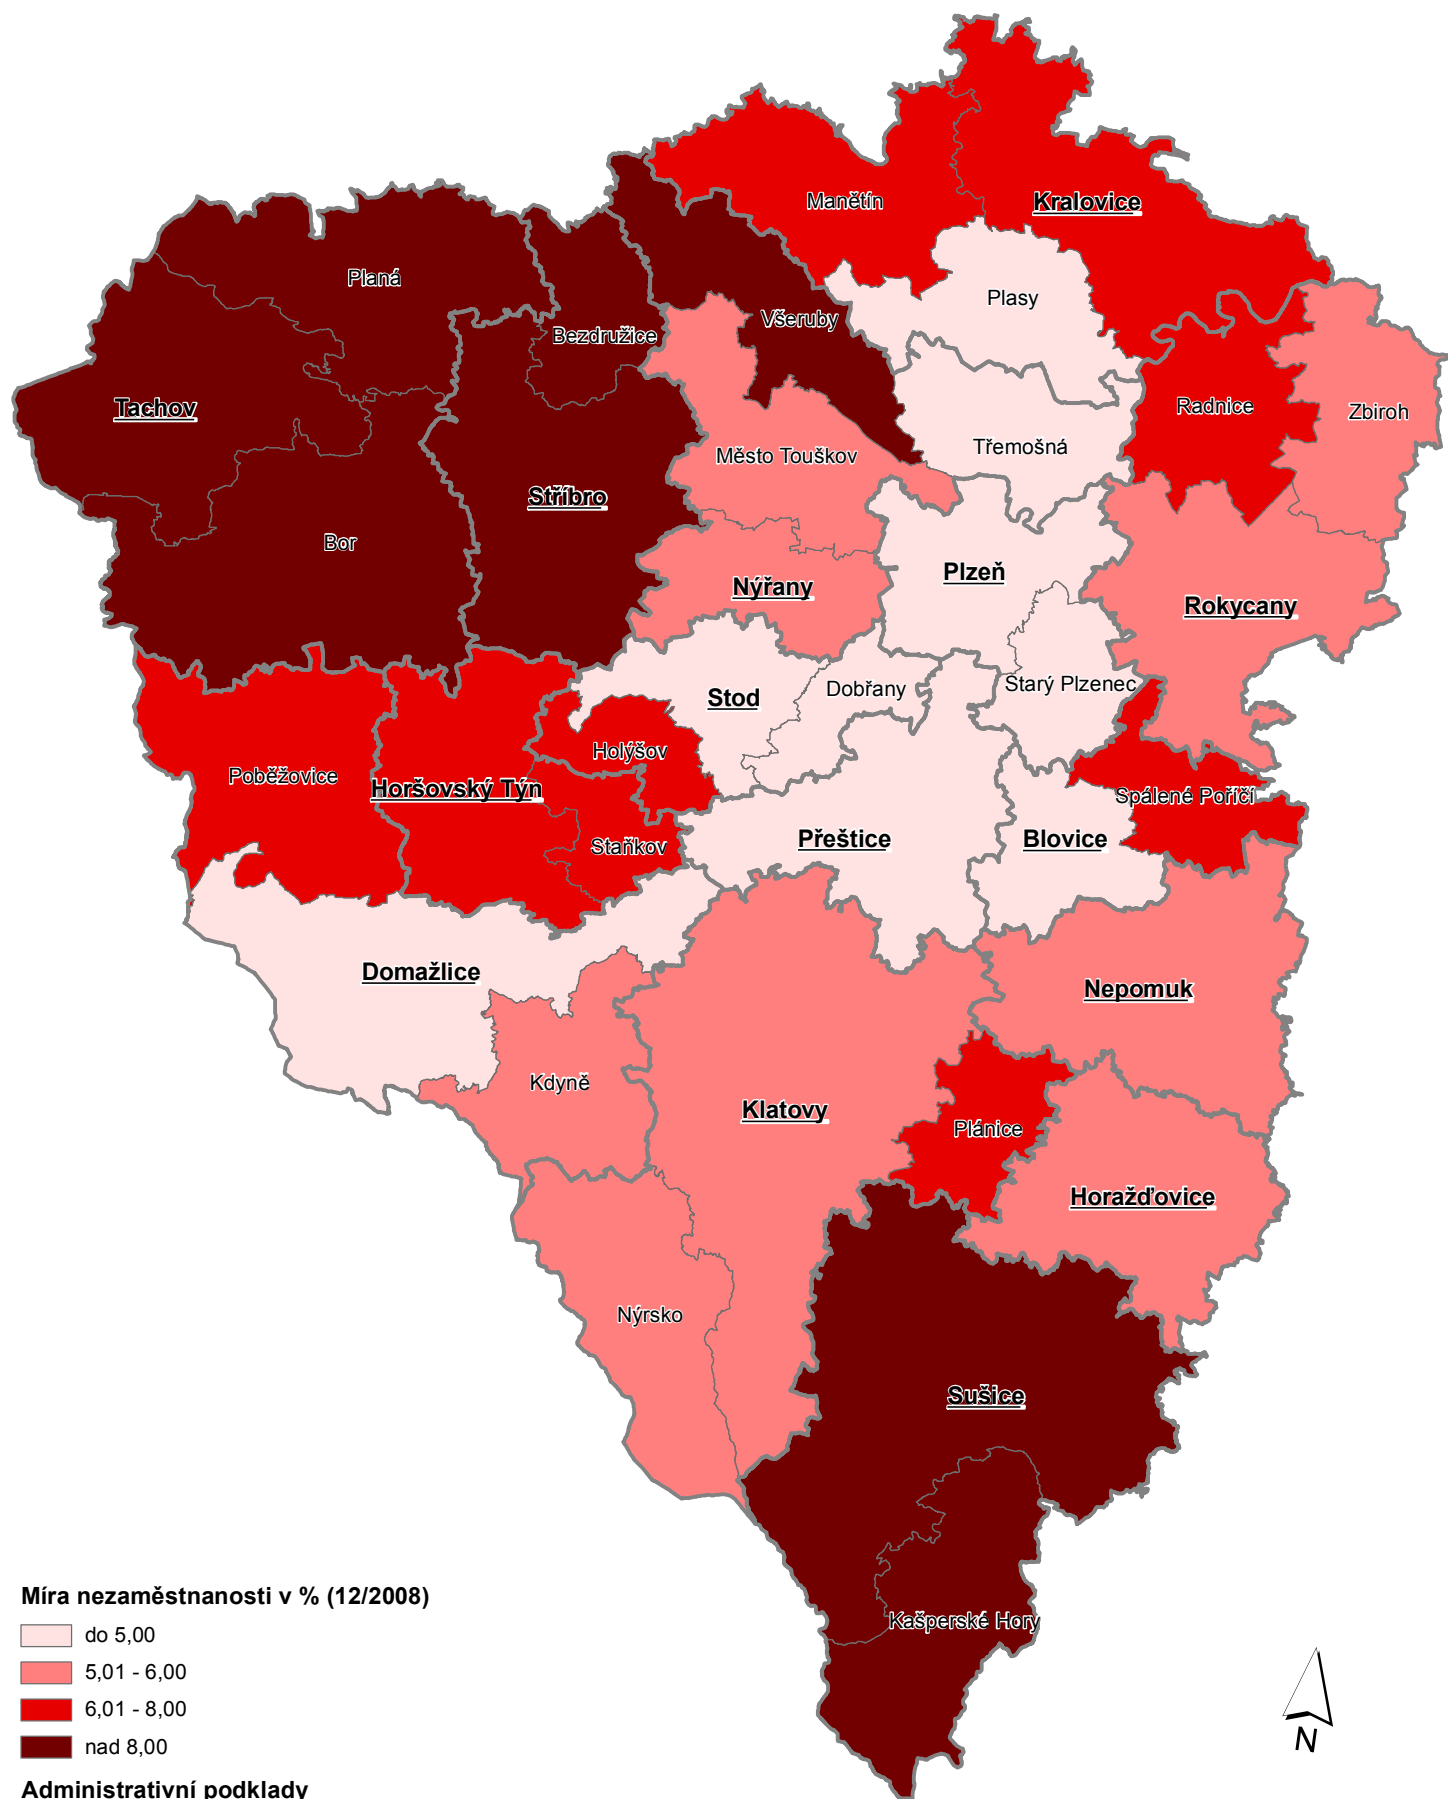

4.3/2. Nezaměstnanost

Míra nezaměstnanosti v % (12/2008)

- do 5,00
- 5,01 - 6,00
- 6,01 - 8,00
- nad 8,00

Administrativní podklady

- hranice správního území obce s rozšířenou působností
- hranice správního území obce s pověřeným obecním úřadem

Stod název obce s rozšířenou působností

Bor název obce s pověřeným obecním úřadem

Zdroj dat: MPSV

Zpracoval: Regionální rozvojová agentura Plzeňského kraje, o.p.s.

0 5 10 20 km