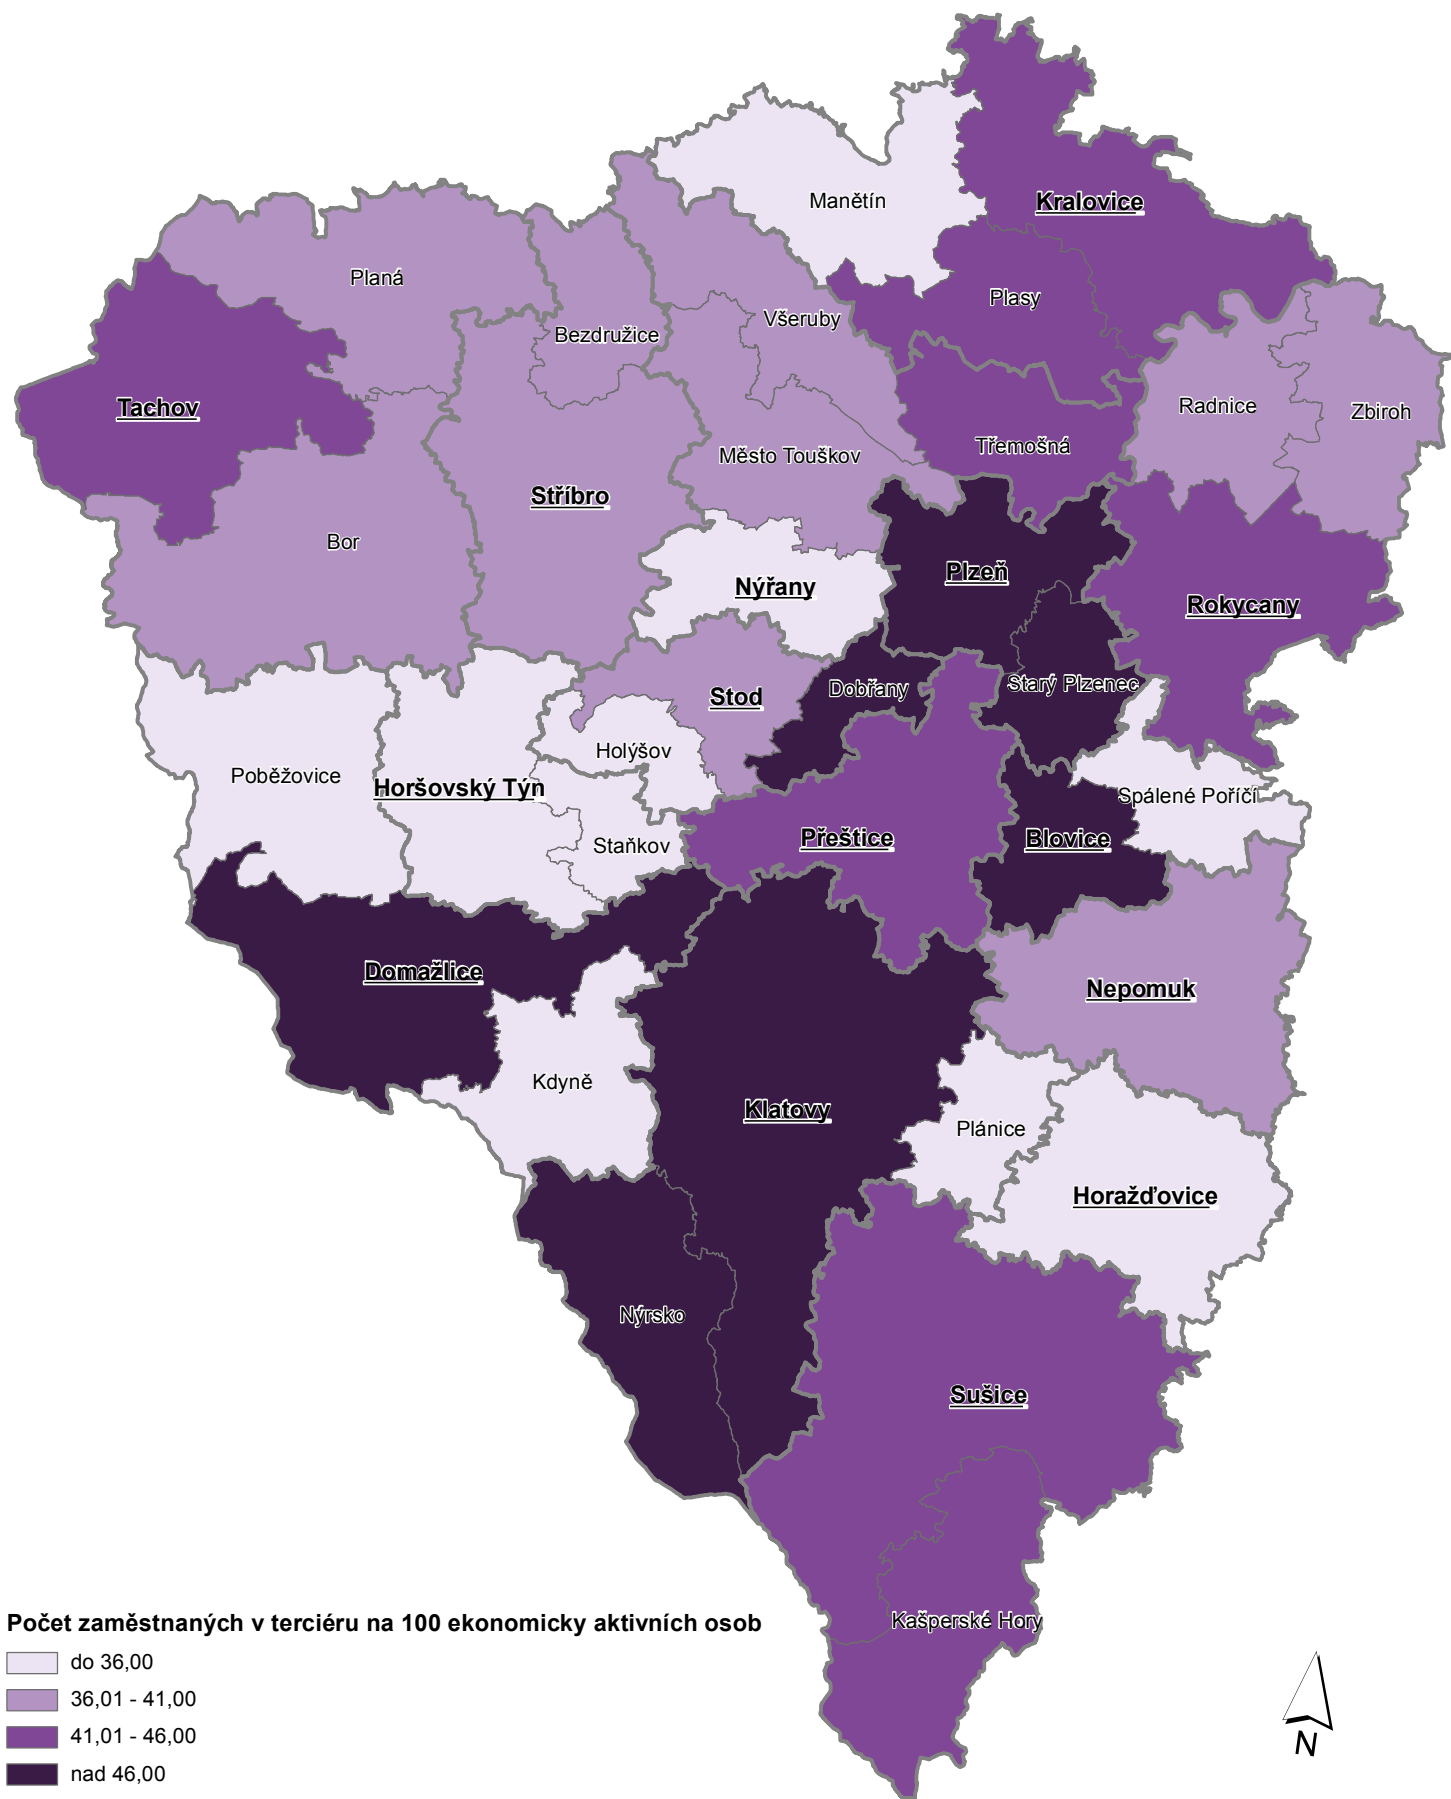

## 4.3/5. Zaměstnanost v terciéru

Zdroj dat: ČSÚ - SLDB 2001

Zpracoval: Regionální rozvojová agentura Plzeňského kraje, o.p.s.