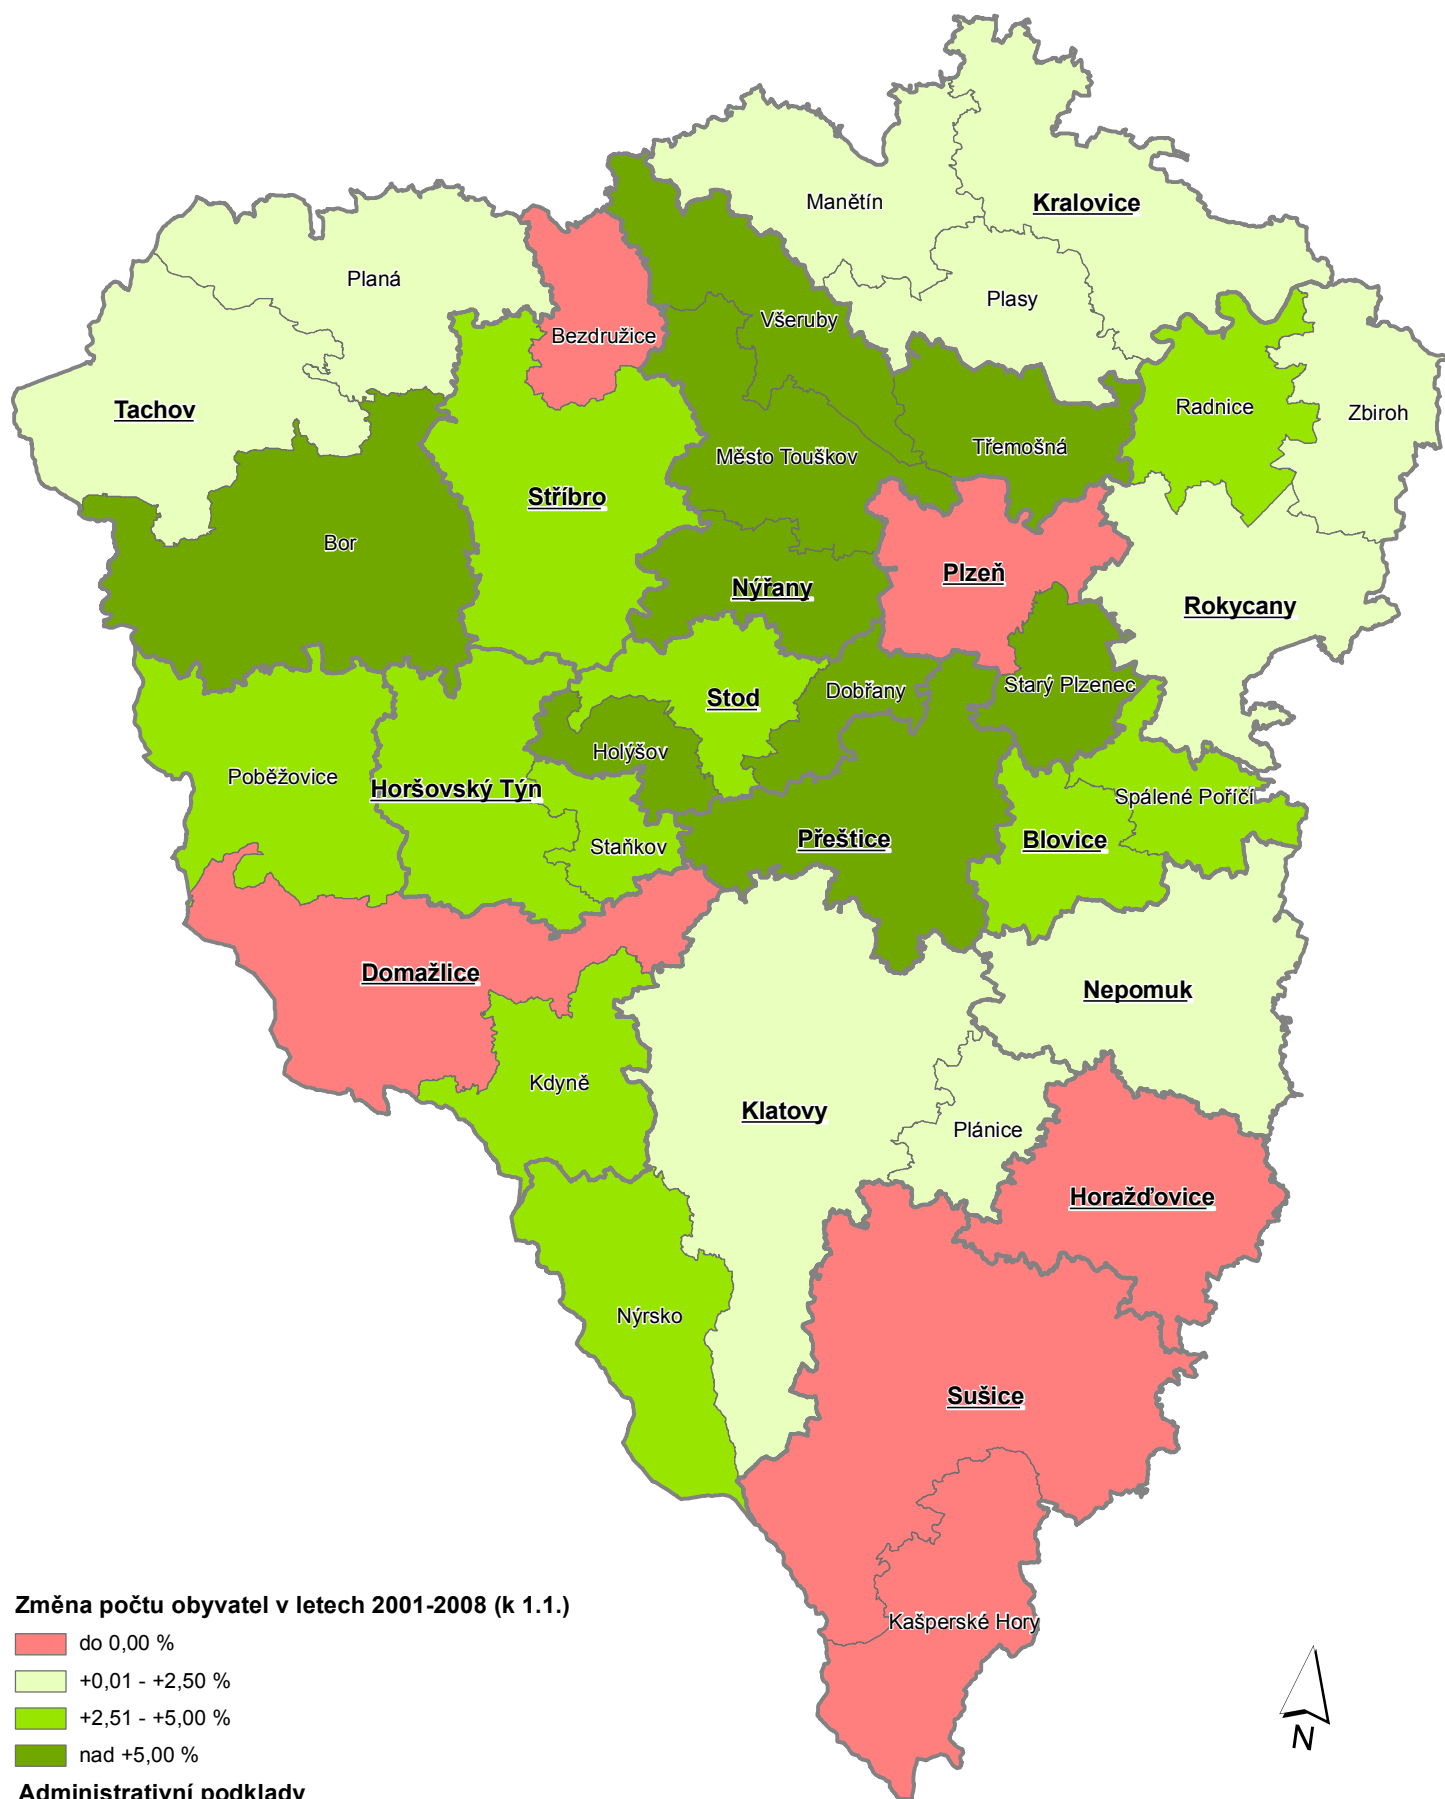

4.4/1. Populační vývoj

Změna počtu obyvatel v letech 2001-2008 (k 1.1.)

- do 0,00 %
- +0,01 - +2,50 %
- +2,51 - +5,00 %
- nad +5,00 %

Administrativní podklady

- hranice správního území obce s rozšířenou působností
- hranice správního území obce s pověřeným obecním úřadem

Stod název obce s rozšířenou působností

Bor název obce s pověřeným obecním úřadem

0 5 10 20 km

Zdroj dat: ČSÚ

Zpracoval: Regionální rozvojová agentura Plzeňského kraje, o.p.s.