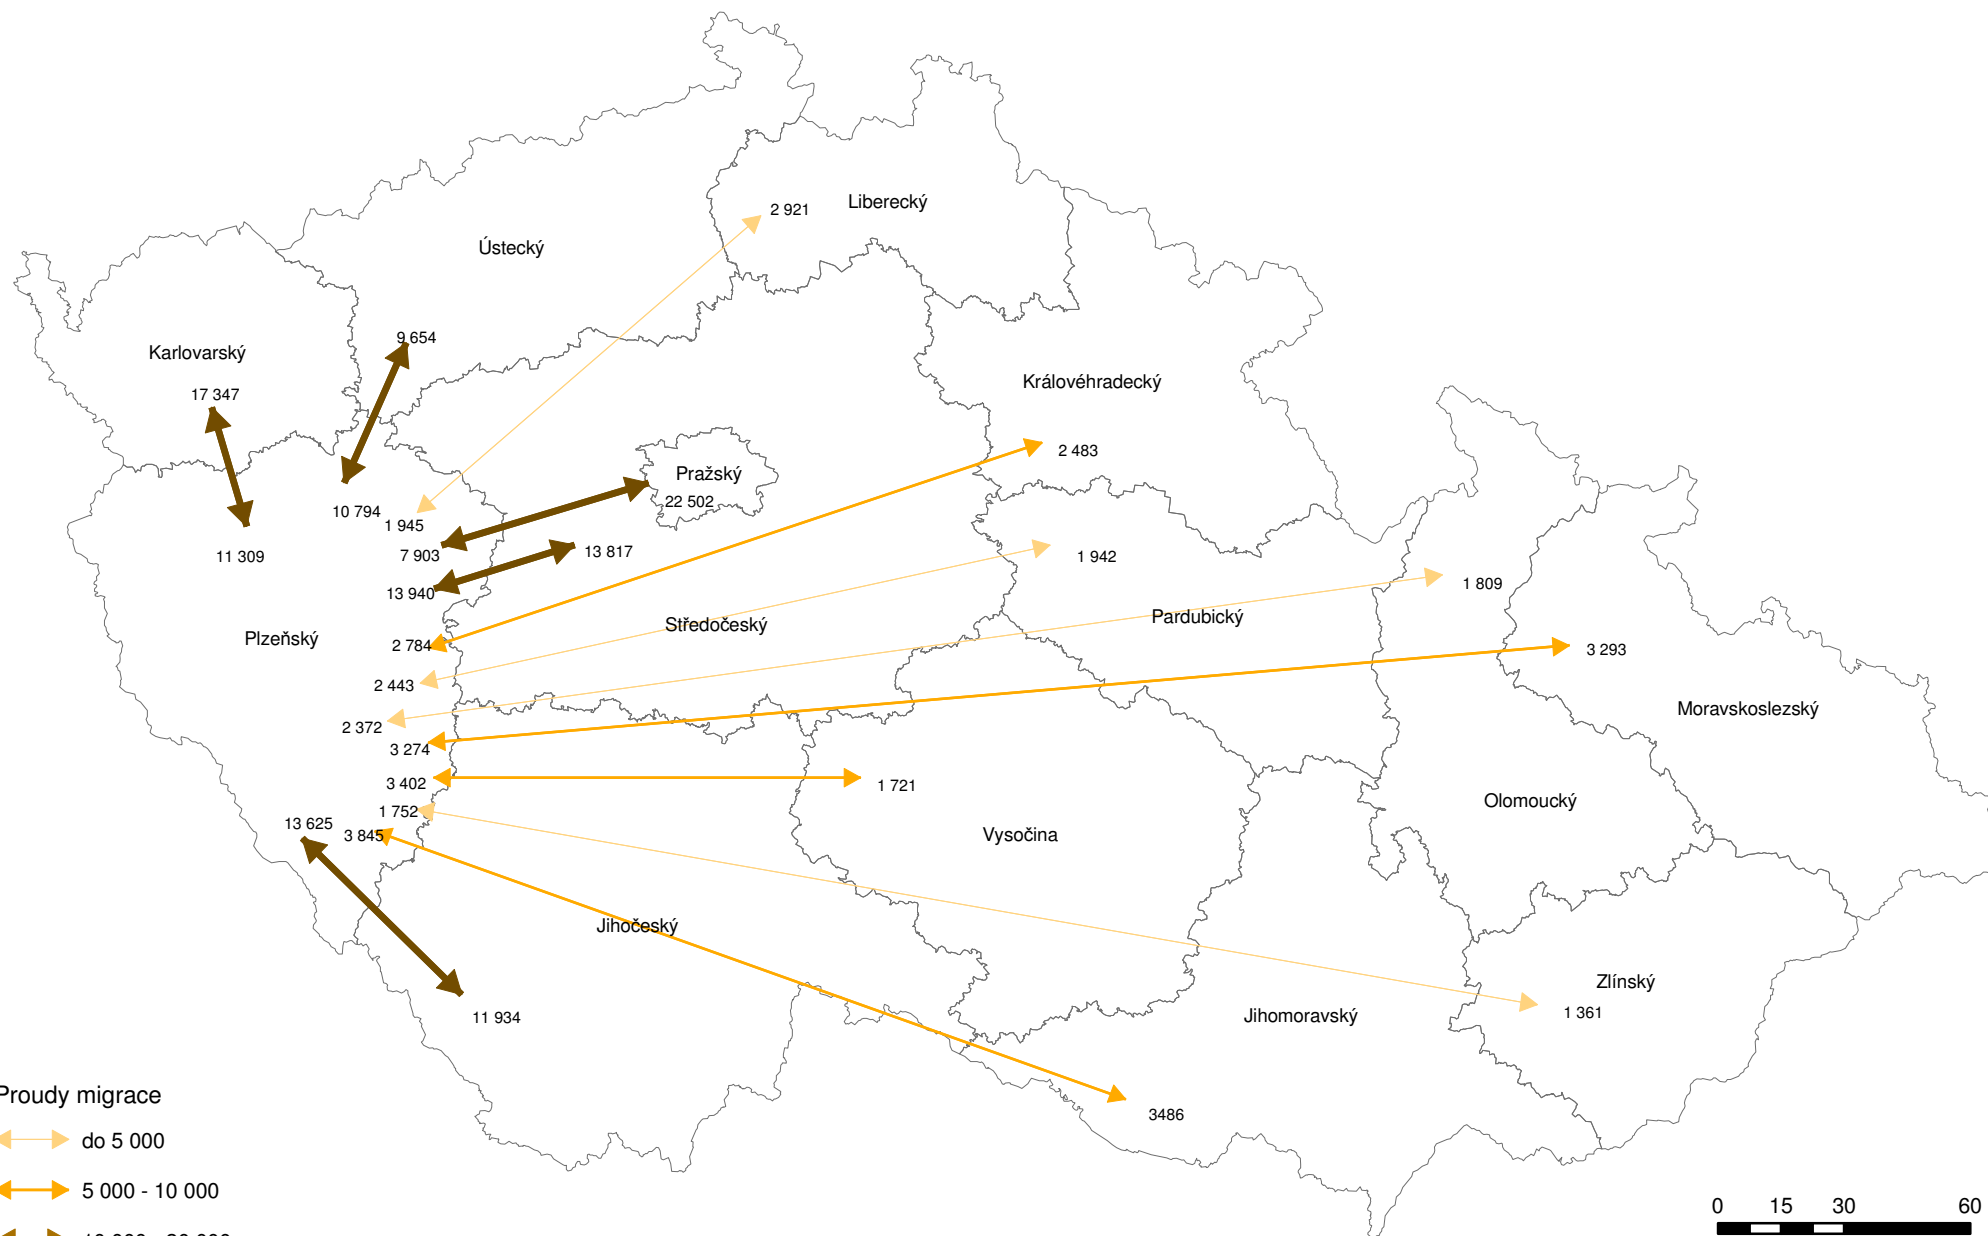

1.1.3/2. Proudry mezikrajské dlouhodobé migrace ve vztahu k Plzeňskému kraji

0 15 30 60 km

Zdroj dat: ČSÚ. SLDB 2001.
Zpracoval: Regionální rozvojová agentura Plzeňského kraje, o.p.s.