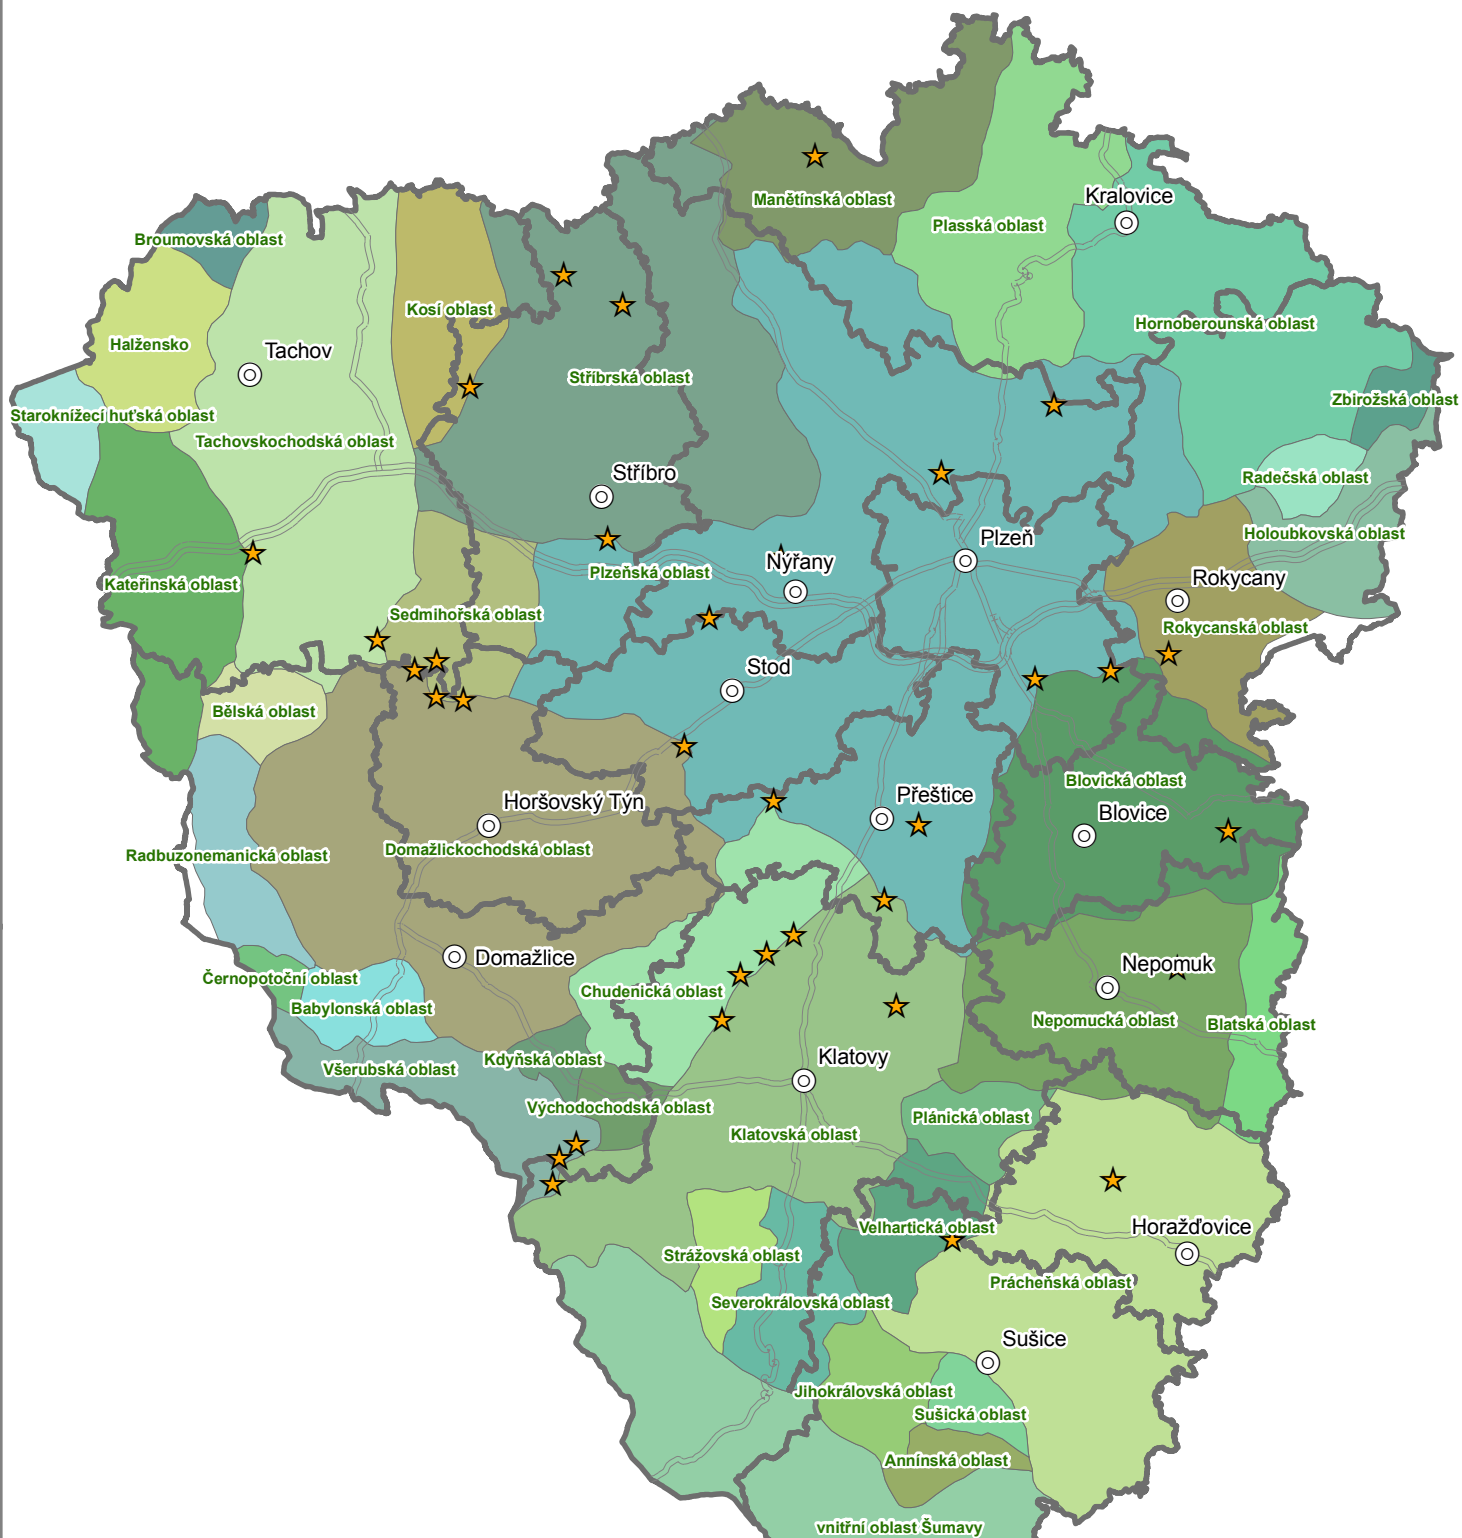

1.2.4/4. Oblasti a místa krajinného rázu

Krajinný ráz

oblast krajinného rázu

★ místo krajinného rázu

Silniční doprava

≡≡≡ dálnice

≡≡ silnice I. třídy

Administrativní podklady

▭ hranice správního území obce s rozšířenou působností

○ Stod
○ obec s rozšířenou působností

0 5 10 20 km

Zdroj dat: ZÚR PK
Zpracoval: DHV CR, spol. s r.o.