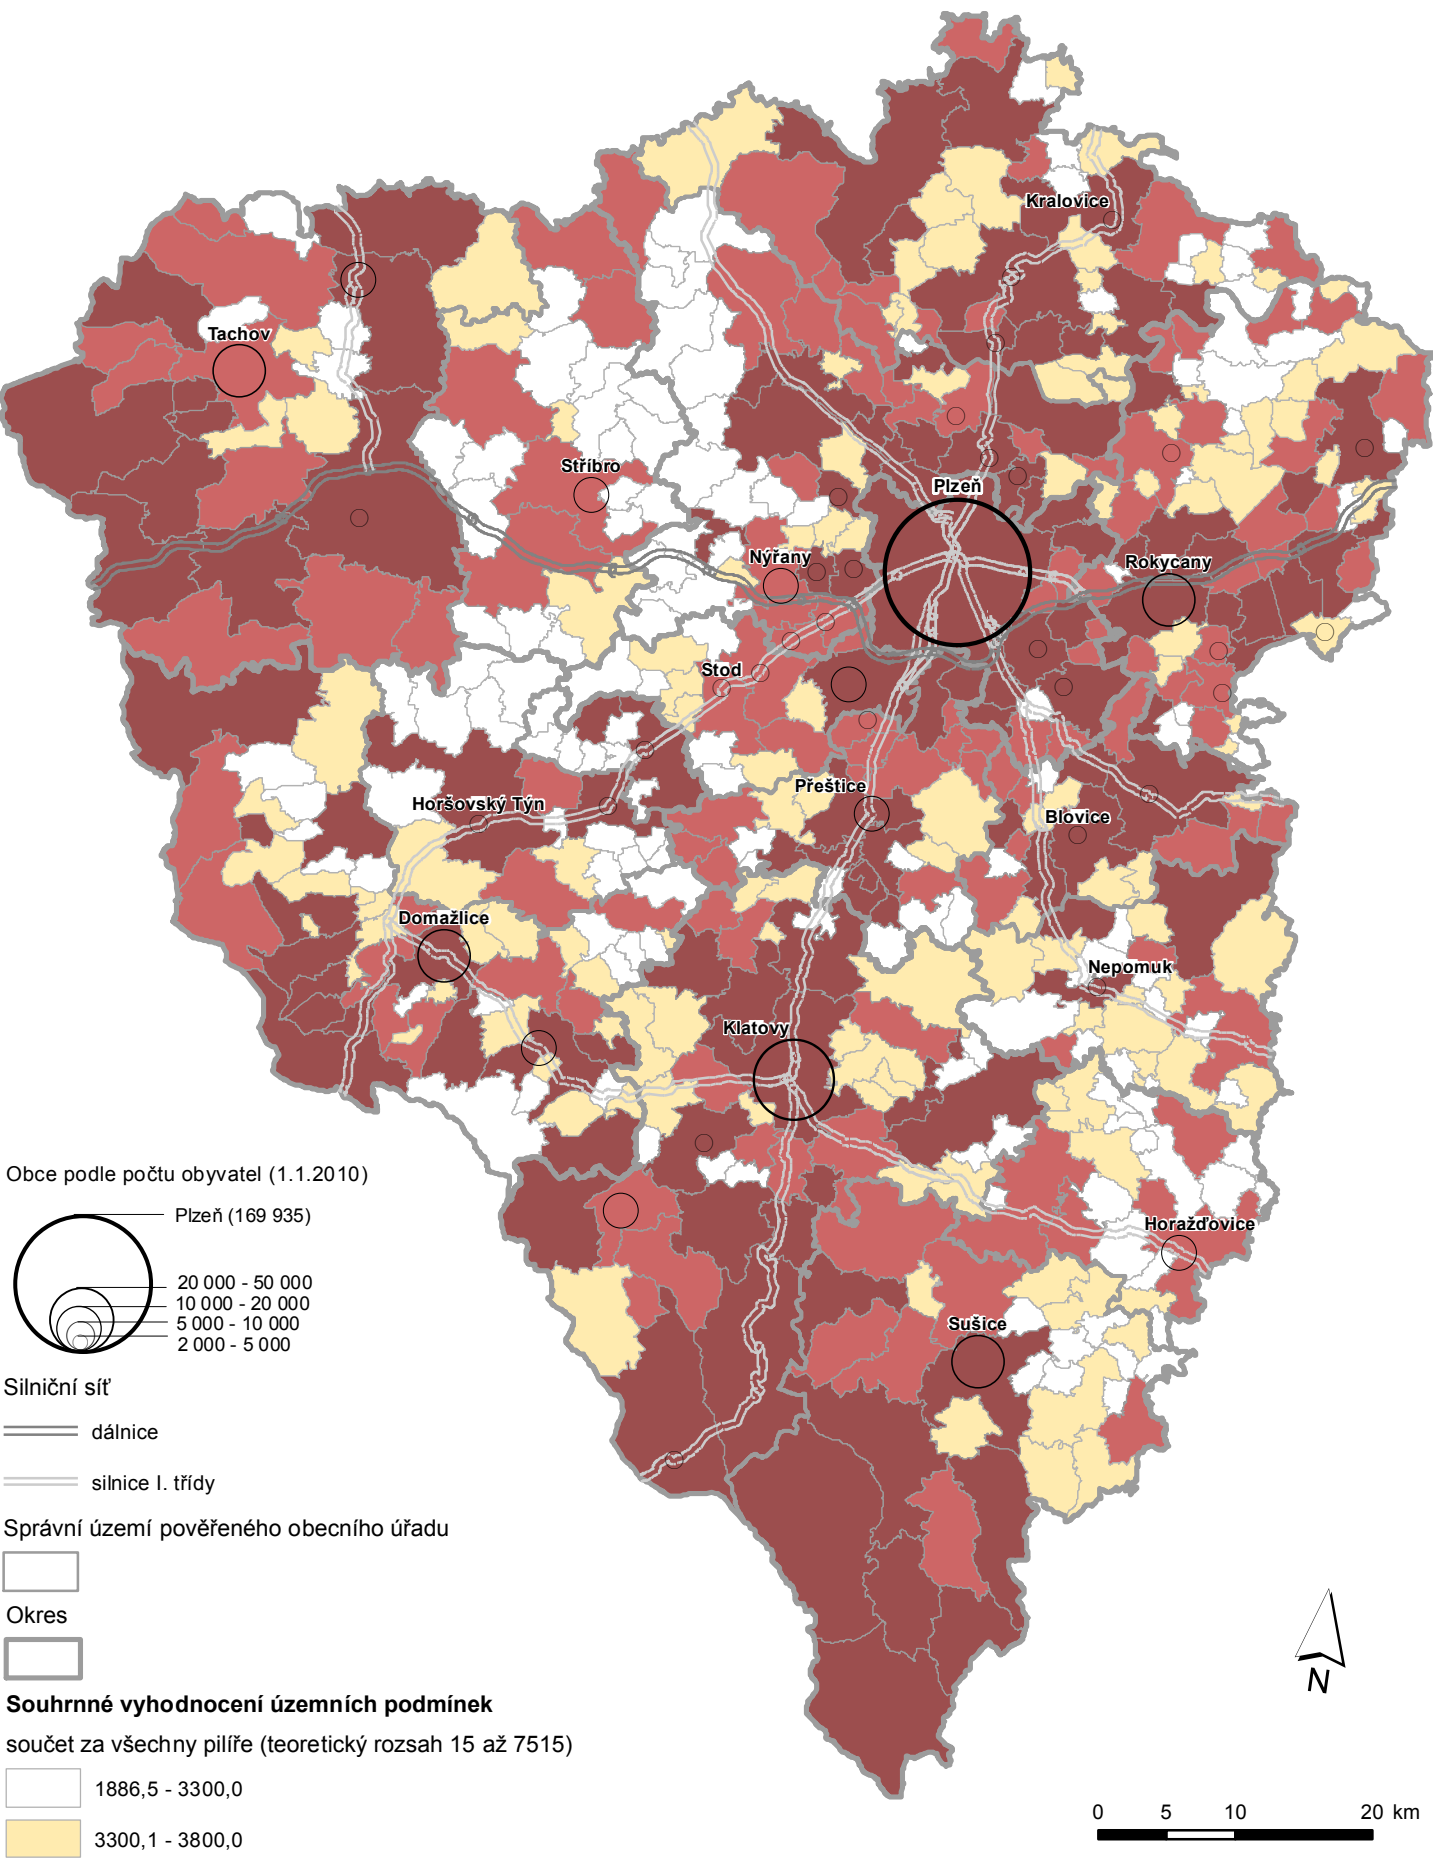

4.5/1. Souhrnné vyhodnocení územních podmínek v obcích Plzeňského kraje

Zdroj: Regionální rozvojová agentura Plzeňského kraje, o.p.s.;
Zpracoval: KÚPK ORR.