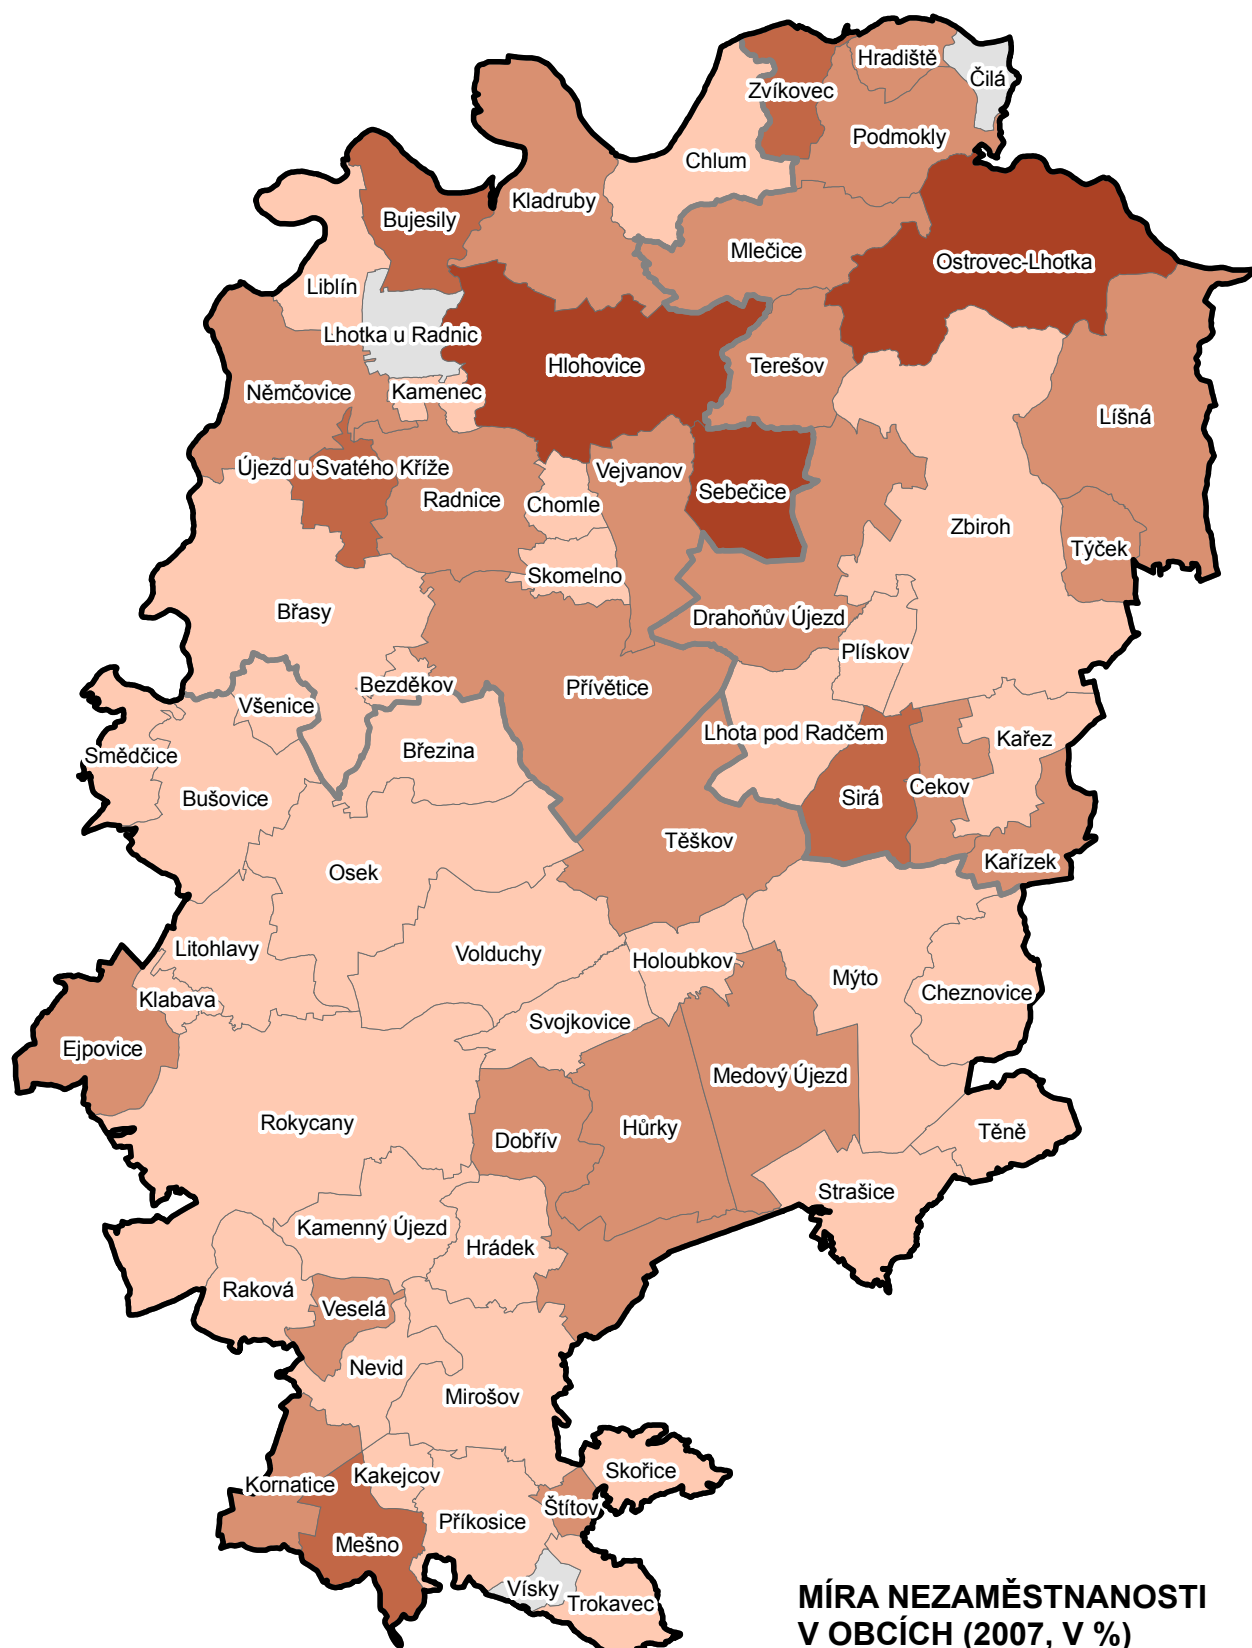

1. MÍRA NEZAMĚŠTNANOSTI

**MÍRA NEZAMĚŠTNANOSTI
V OBCÍCH (2007, V %)**

-  (NEUVEDENO)
-  0,1 - 5,0
-  5,1 - 8,0
-  8,1 - 10,0
-  10,1 +

 HRANICE SPRÁVNÍHO OBVODU ORP

 HRANICE SPRÁVNÍHO OBVODU POÚ

5

km Zdroj dat: ČSÚ 2008