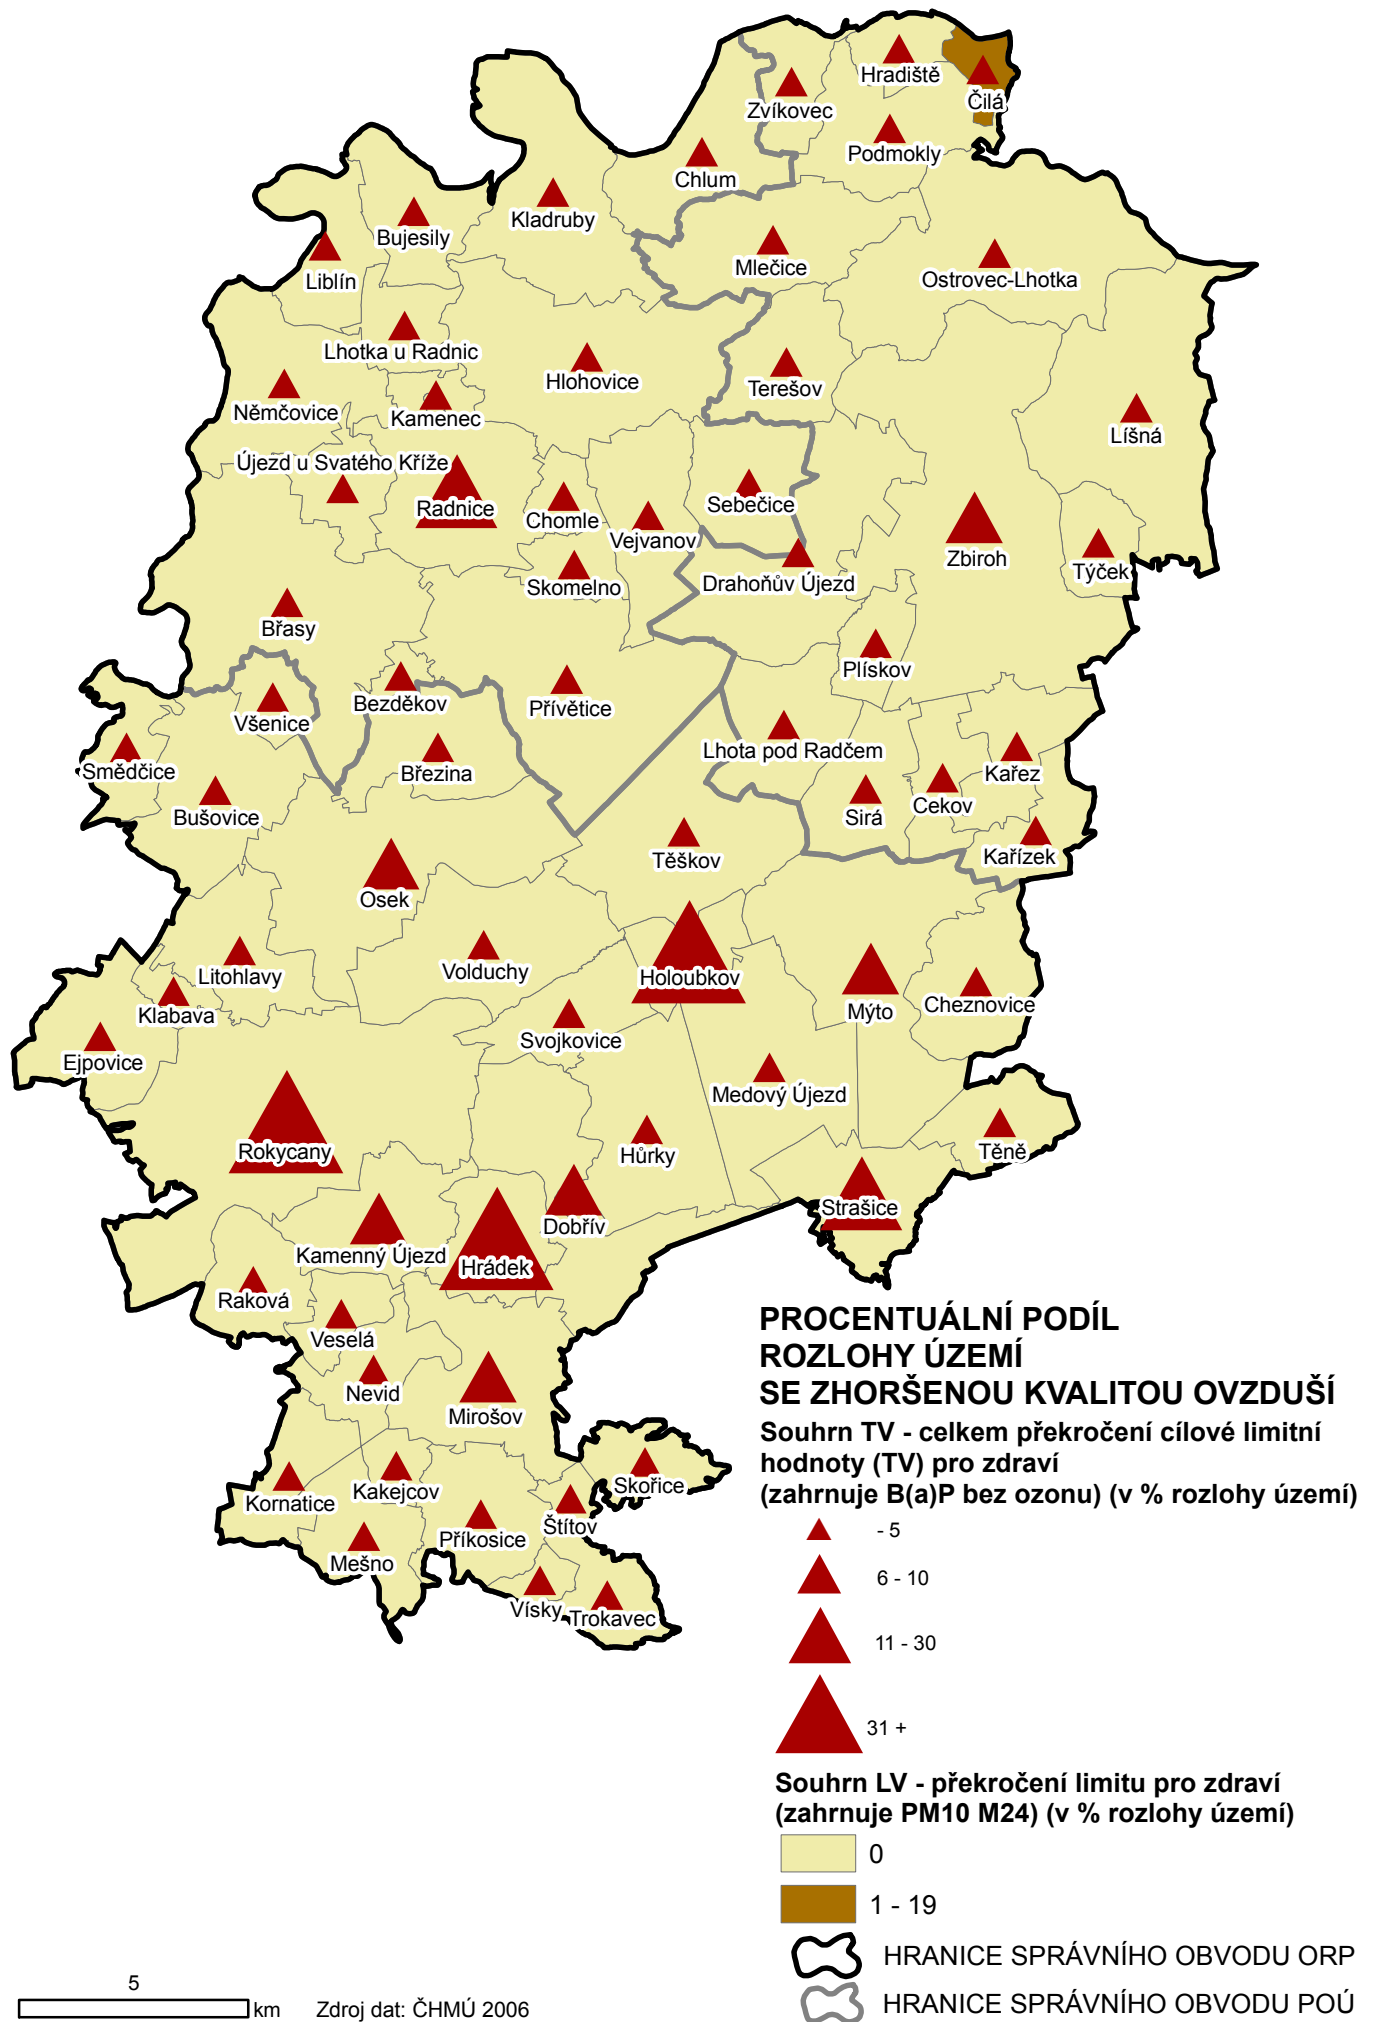

# 8. KVALITA OVZDUŠÍ

Zdroj dat: ČHMÚ 2006