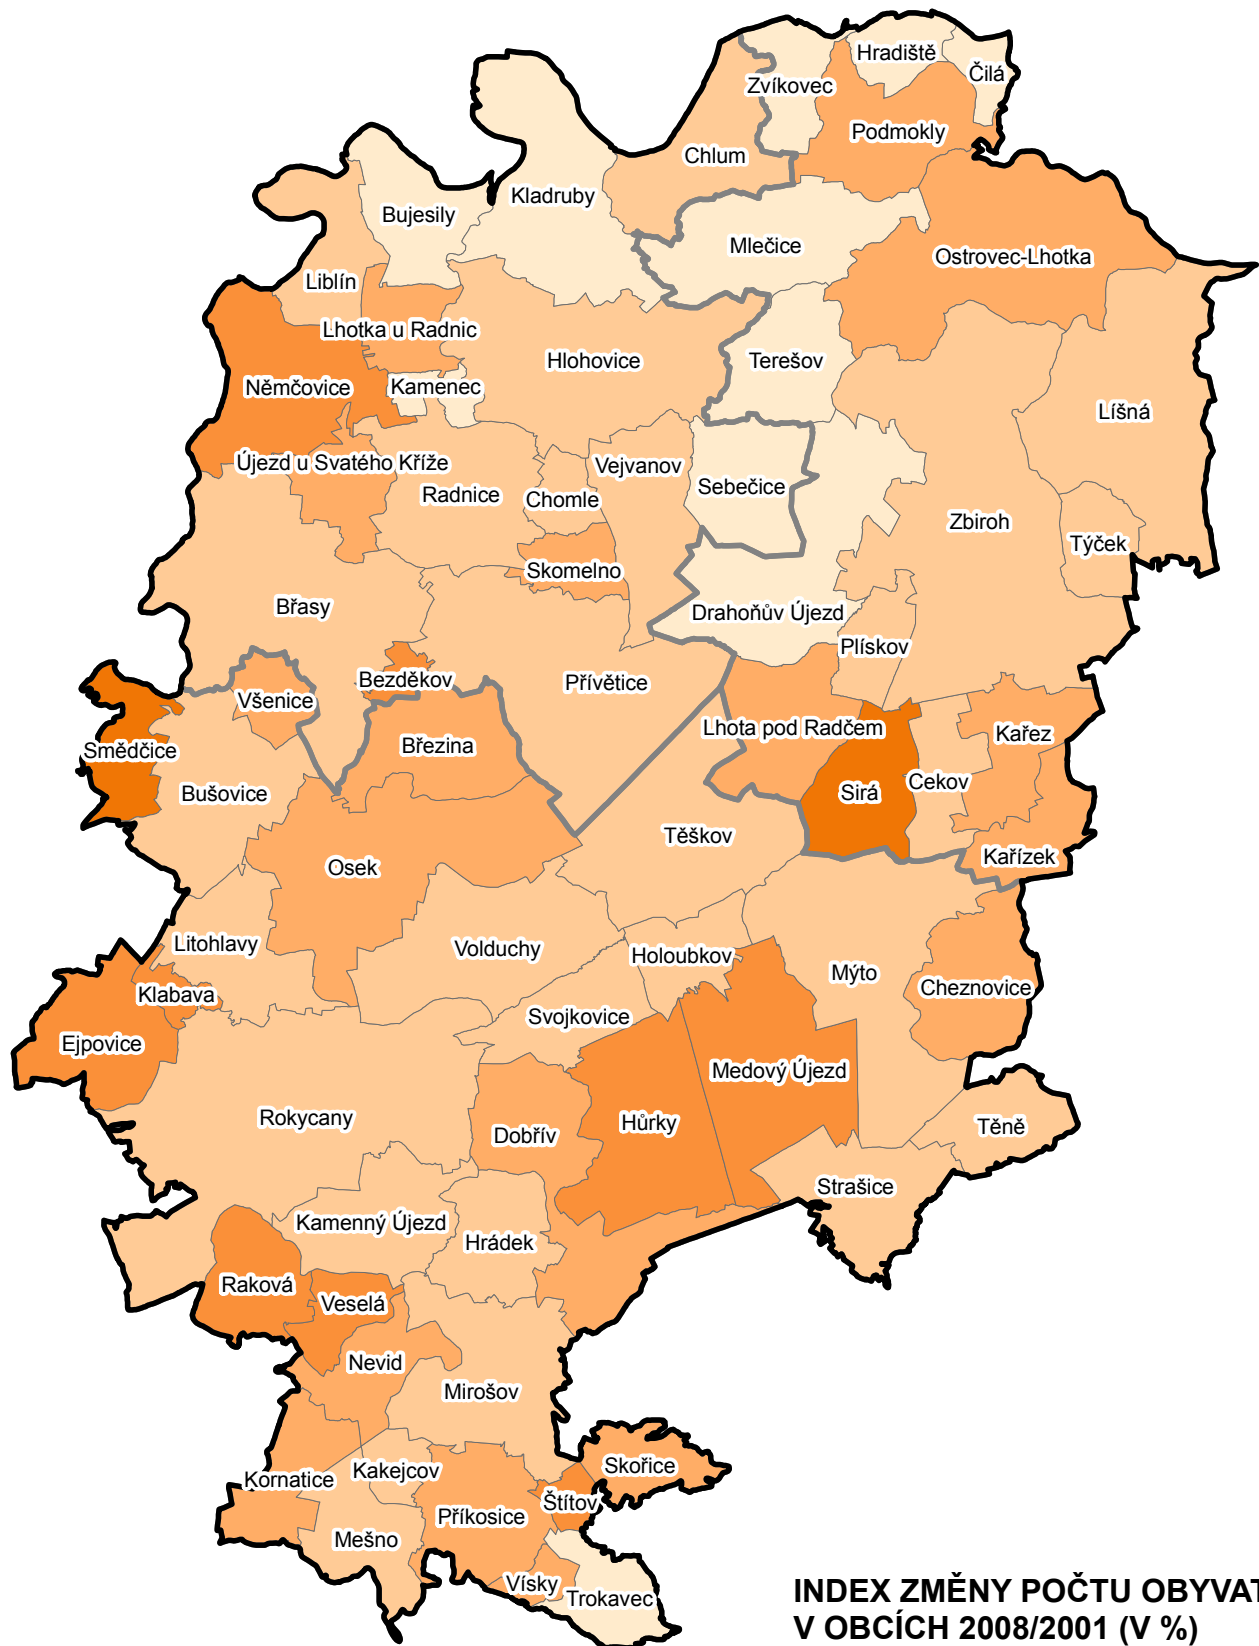

4. VÝVOJ POČTU OBYVATEL

**INDEX ZMĚNY POČTU OBYVATEL
V OBCÍCH 2008/2001 (V %)**

- 95,0 MÍRNÝ ÚBYTEK
- 95,1 - 105,0 STAGNACE
- 105,1 - 115,0 MÍRNÝ NÁRŮST
- 115,1 - 130,0 NÁRŮST
- 130,1 + VÝRAZNÝ NÁRŮST

- HRANICE SPRÁVNÍHO OBVODU ORP
- HRANICE SPRÁVNÍHO OBVODU POÚ

5 km

Zdroj dat: SLDB 2001, ČSÚ 2008